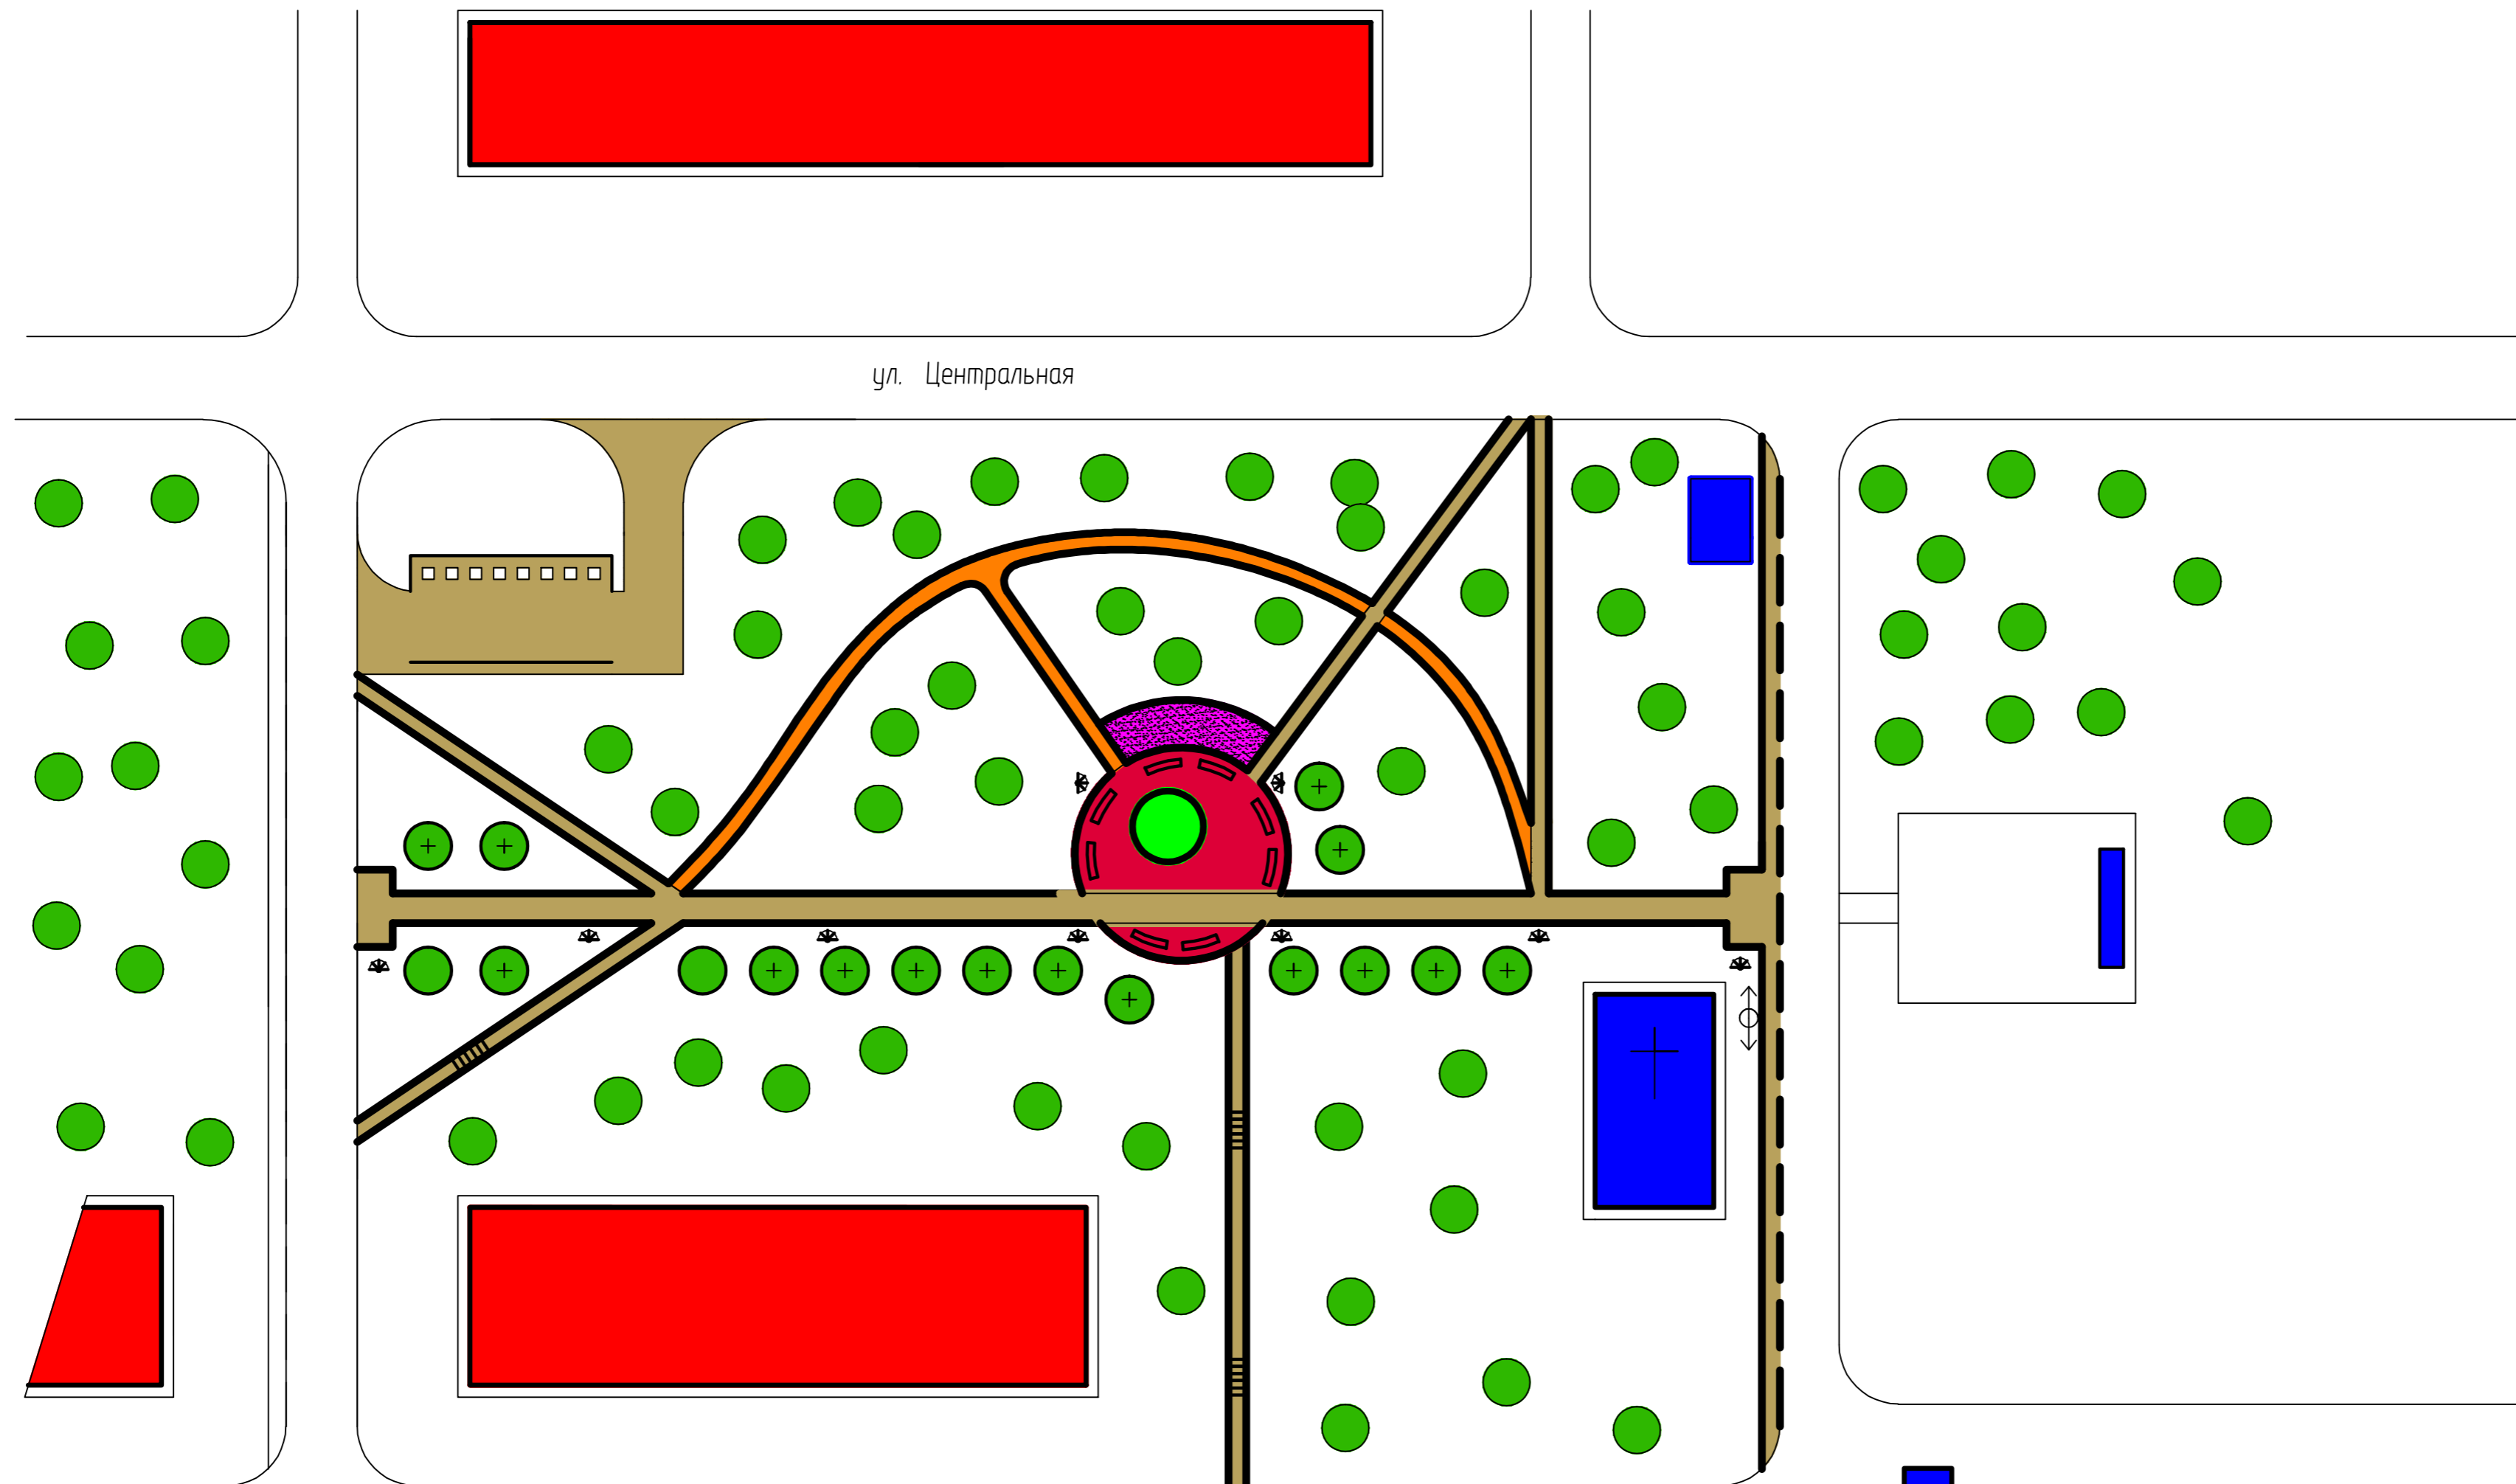

Обустройство сквера по ул. Центральная в с. Алкино - 2  
Общественная территория

ул. Центральная

Условные обозначения:

- |  |                             |
|--|-----------------------------|
| — Бордюрный камень тротуарный  | — Бордюрный камень дорожный |
| ■ Асфальт  | ■ Жилой дом                 |
| ■ Брусчатка  | ■ Нежилые здания            |
| ■ Детская площадка (покрытие уплотненное песчаное на грунтовом основании или гравийной крошке) | ⚡ Освещение                 |
| ■ Покрытие уплотненное песчаное на грунтовом основании или гравийной крошке                    | ● Проектируемые деревья     |
| ● Сущ. деревья   |                             |